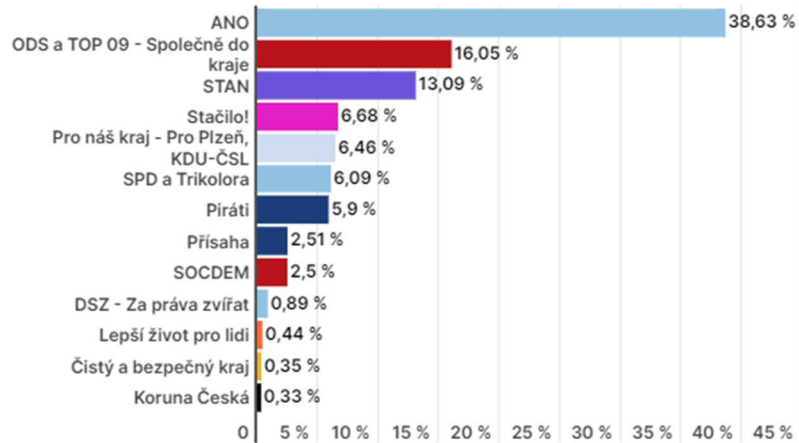

Krajské volby

Výsledky v Plzeňském kraji

OBEC KLABAVA - VÝSLEDKY

SEČTENO OKRSKŮ 100,00 %
VOLEBNÍ ÚČAST 32,03 %

ANO 2011	41,73 %
strana získala 53 hlasů.	
ODS a TOP 09-SPOLEČNĚ DO KRAJE	18,11 %
strana získala 23 hlasů.	
STAROSTOVÉ A NEZÁVISLÍ	15,74 %
strana získala 20 hlasů.	
Česká pirátská strana	5,51 %
strana získala 7 hlasů.	
PRO NÁŠ KRAJ-PRO PLZEŇ,KDU-ČSL	5,51 %
strana získala 7 hlasů.	
Sociální demokracie	4,72 %
strana získala 6 hlasů.	
PŘÍSAHA občanské hnutí	3,14 %
strana získala 4 hlasů.	
SPD a Trikolora	2,36 %
strana získala 3 hlasů.	
STAČILO! KSČM, SD-SN a ČSNS	1,57 %
strana získala 2 hlasů.	
Koruna Česká (monarch.strana)	0,78 %
strana získala 1 hlasů.	
LEPŠÍ ŽIVOT PRO LIDI	0,78 %
strana získala 1 hlasů.	